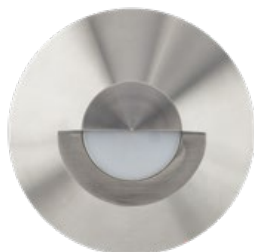

**EN**

Waterproof wall or ground recessed (only false floor deck type) light fittings (IP67), equipped with power LEDs. Housing in passivated, anodized aluminum. Silicone side ring for fixing the decorative frame. Opal diffuser of PMMA. LED driver has to be ordered separately. Mains cable covered by rubber, 2x0,5 mm<sup>2</sup>, length 0,5m.  
**Range of applications**  
 Indoor and outdoor decorative lighting, in particular marking of the access pedestrian ways.

**RO**

Corpur de iluminat etanșe (IP67), încastrate în perete sau exclusiv în pardoseală falsă tip deck, echipate cu LED-uri de putere. Carcasă din aluminiu, pasivat și anodizat. Inel lateral din silicon pentru fixarea ramei decorative. Dispersor opal din PMMA. Alimentatorul pentru LED-uri se comandă separat. Cablu de alimentare la rețea în manta de cauciuc, 2x0,5 mm<sup>2</sup>, cu lungimea de 0,5m.

**Aplicații**

Iluminatul decorativ în interior sau exterior, în special marcarea căilor de acces și a zonelor de circulație.

**IT**

Apparecchi da incasso a parete o a filo terreno (solo per pavimento falso tipo deck), protetti da polvere e umidità (IP67), equipaggiati con LED di potenza. Carcassa in alluminio passivato e anodizzato. Anello laterale in silicone per il fissaggio della cornice decorativa su soffitto in calcestruzzo. Diffusore in PMMA opalino. Alimentatore LED da ordinare separatamente. Cavo di alimentazione rivestito in gomma, 2x0,5 mm<sup>2</sup>, con una lunghezza di 0,5 m.  
**Campi di applicazione**  
 Illuminazione decorativa per interni ed esterni, particolarmente indicato per la marcatura di vie di accesso e di zone di passaggio.

**RECOMMENDED CV DRIVERS**  
 AT24 IP67 SERIE

**COVERS**

FINISHING AVAILABLE

AL

SS

**STAINLESS STEEL COVER**

Code  
 DK01ST SS

**ALUMINUM COVER**