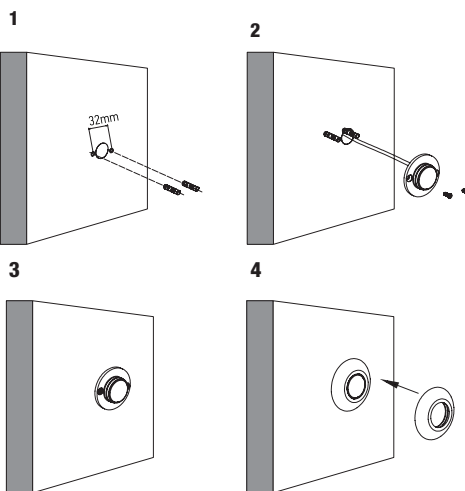

COVERS

FINISHING AVAILABLE

AL

SS